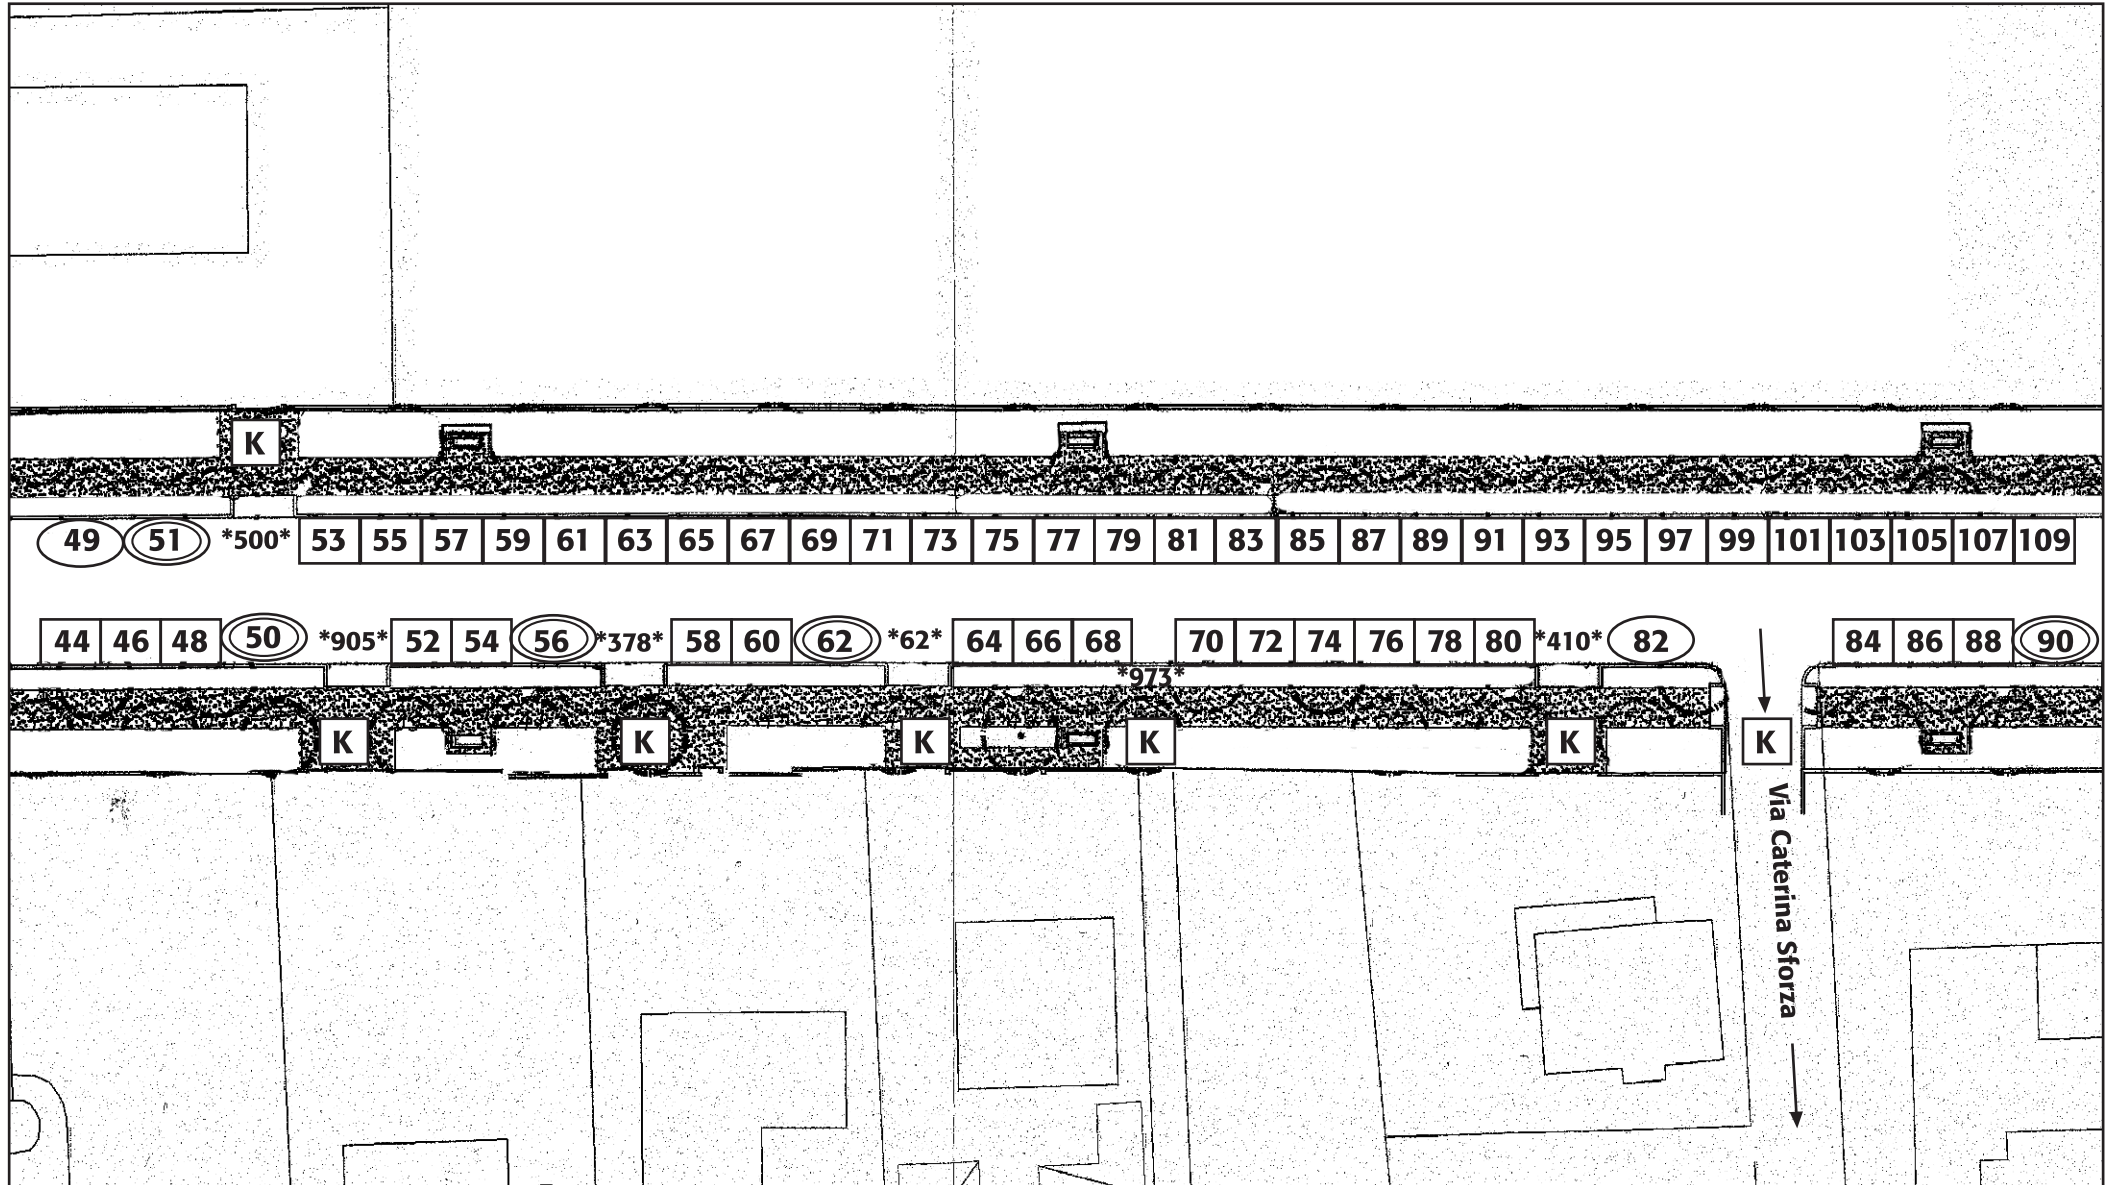

Viale Roma

LEGENDA: □ 4 mt ○ 5 mt ⊙ 6 mt ◻ 8 mt **K** passo carraio *...* n° autorizzazione o n° civico

Viale Roma

LEGENDA: □ 4 mt ○ 5 mt ⊙ 6 mt ◻ 8 mt **K** passo carraio *...* n° autorizzazione o n° civico