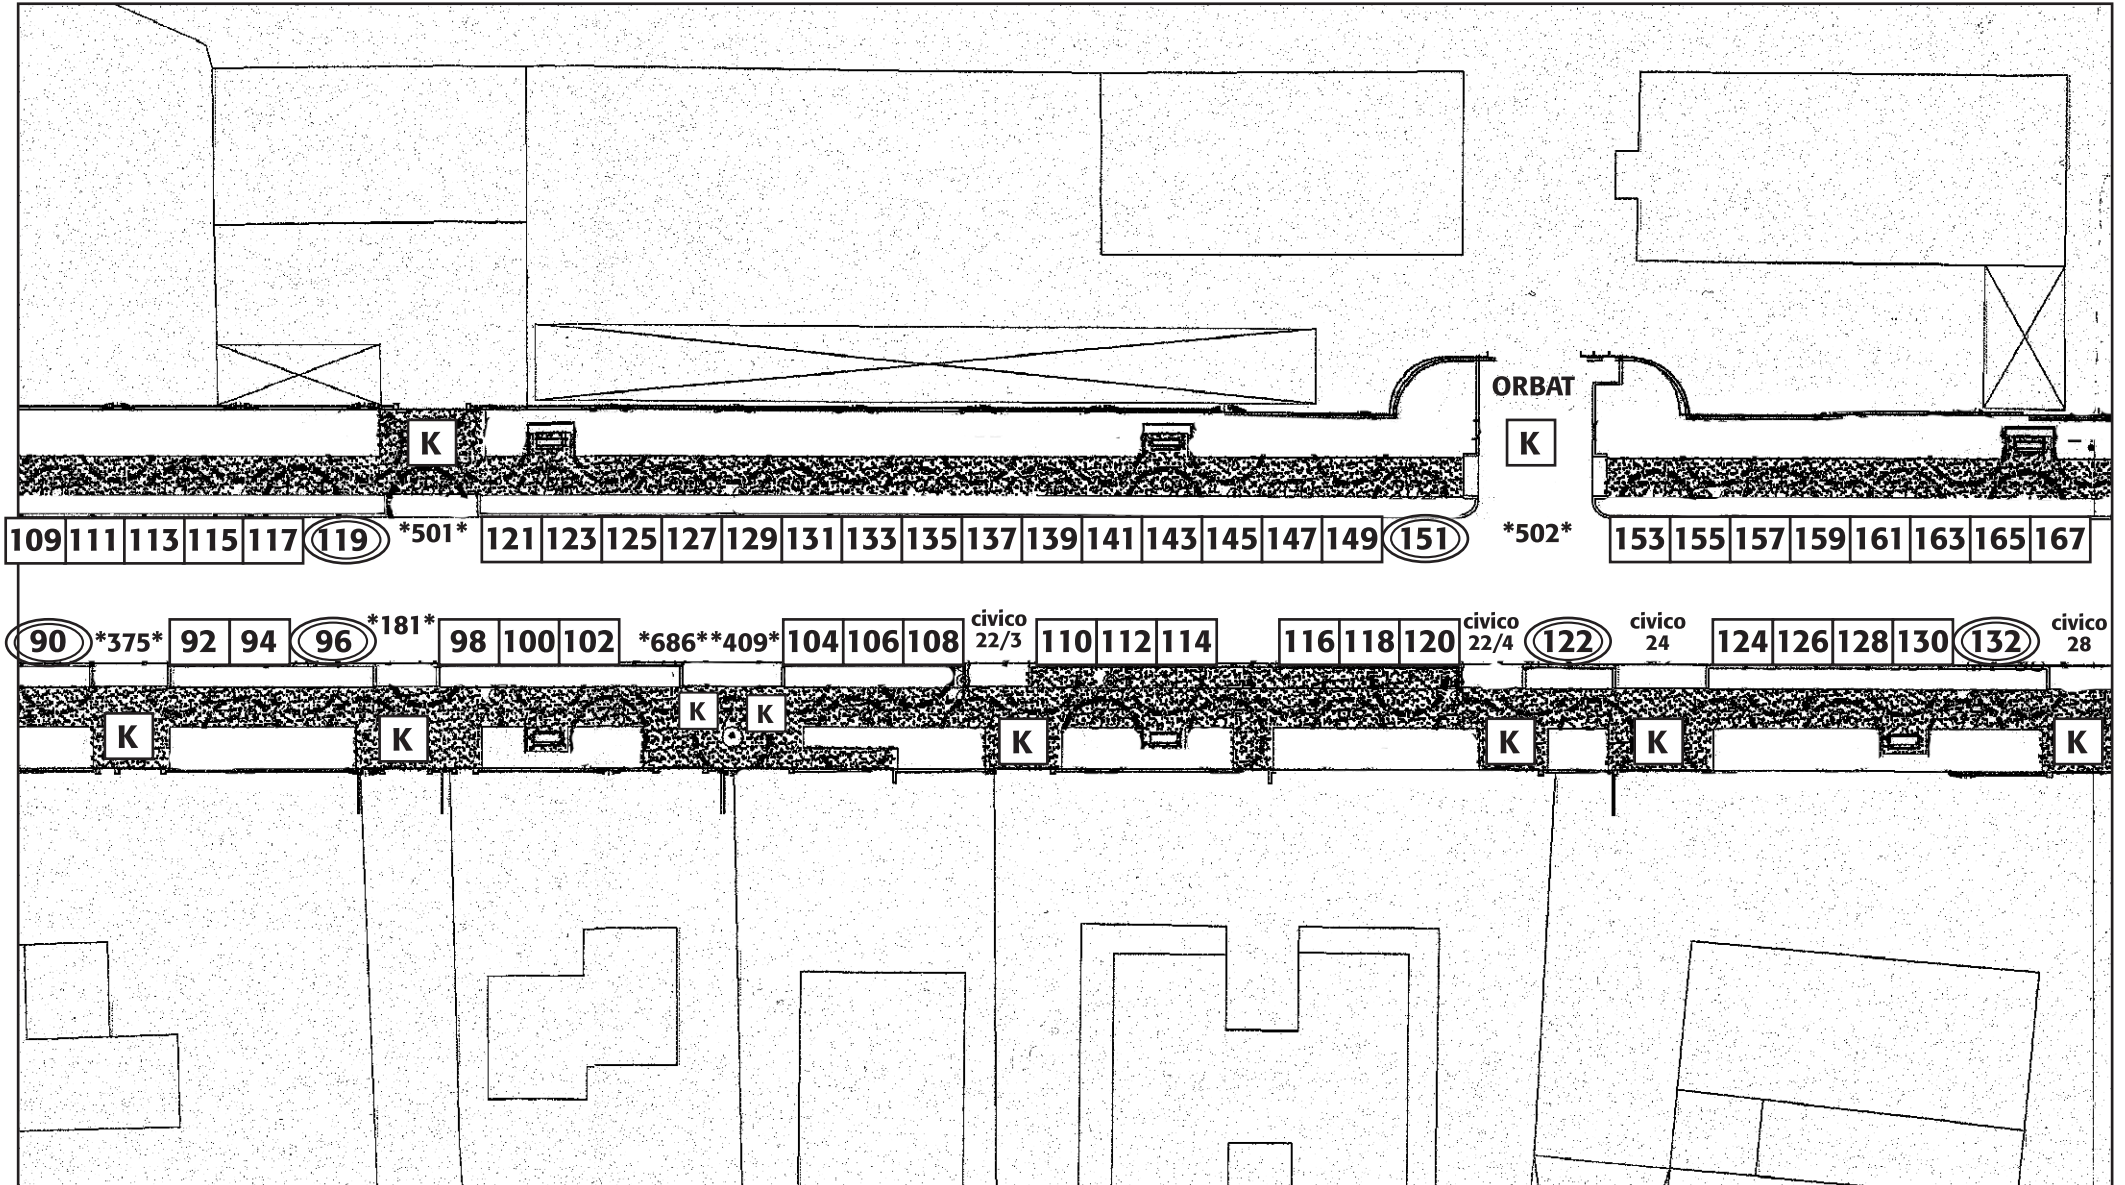

Viale Roma

LEGENDA: □ 4 mt ○ 5 mt ⊙ 6 mt ◻ 8 mt **K** passo carraio *...* n° autorizzazione o n° civico

Viale Roma

LEGENDA: □ 4 mt ○ 5 mt ⊙ 6 mt ◻ 8 mt **K** passo carraio *...* n° autorizzazione o n° civico